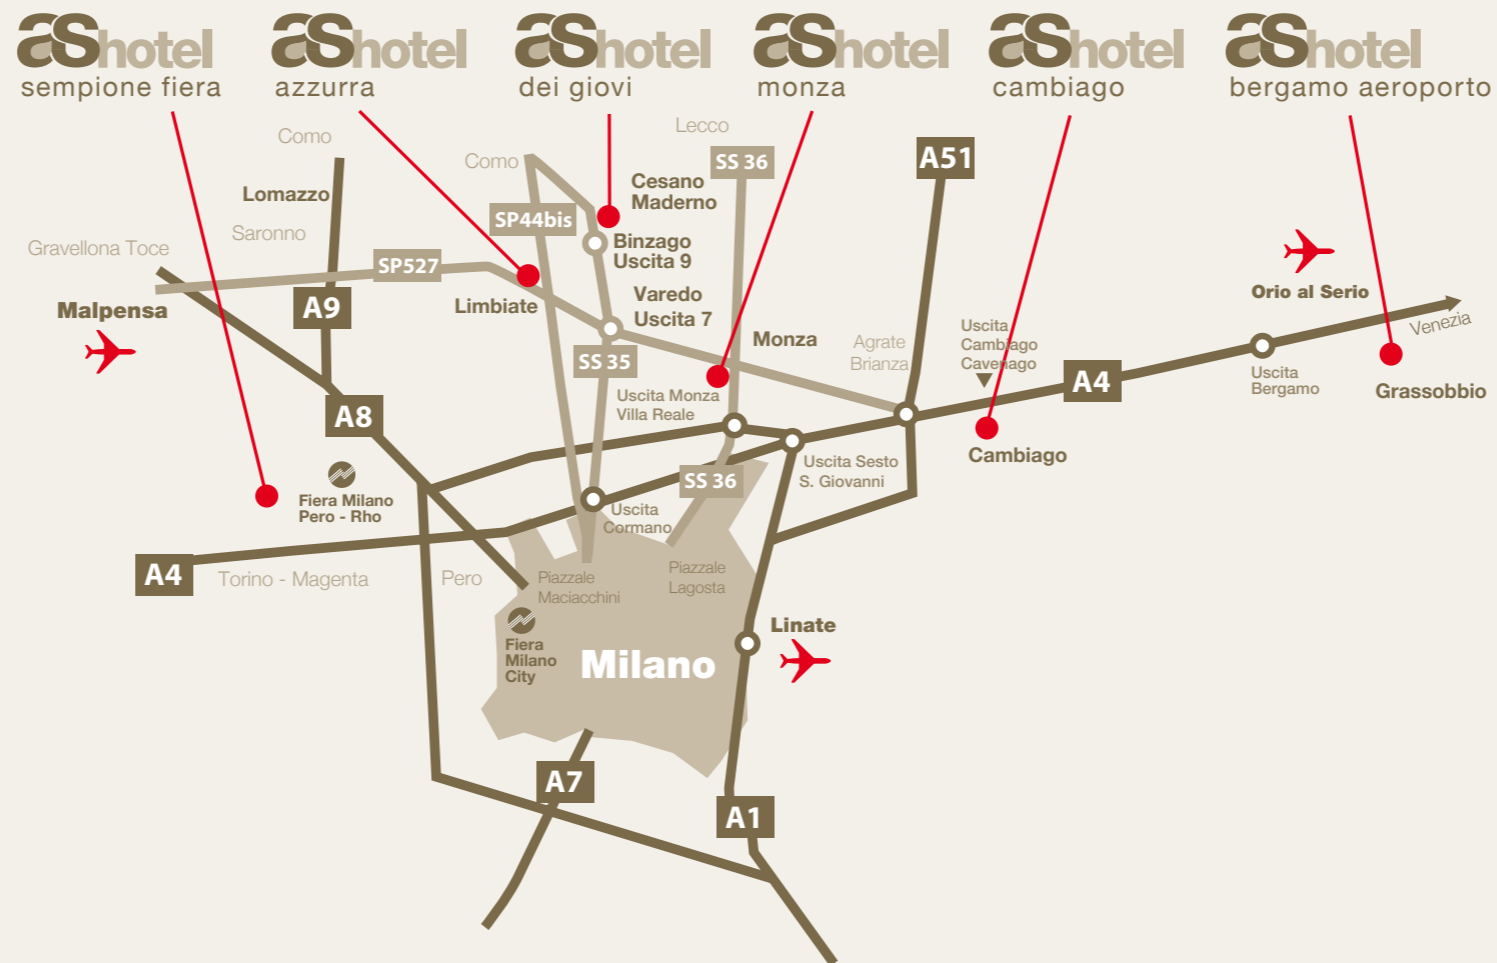

## scopri la nostra ospitalità

Un Benvenuto assolutamente speciale all'AS HOTEL Bergamo Aeroporto!

Design, spazi ampi e funzionali, arredati con stile e dotati delle più moderne tecnologie. E' ciò che troverete nell'accogliente atmosfera dell'AS Hotel Bergamo Aeroporto, il nuovissimo 4 stelle business della giovane catena alberghiera AS HOTELS, ideale per le esigenze di chi viaggia per lavoro, ma anche per chi vuole trascorrere piacevoli momenti durante il tempo libero.

E' facile trovarci: siamo a qualche minuto dall'aeroporto internazionale di Orio al Serio, dall'uscita del casello autostradale di Bergamo sull'autostrada A4 Milano-Venezia e a soli dieci minuti dal centro.

## come raggiungerci

**Da Milano Centro:** autostrada A4 in direzione Venezia, Uscita Bergamo. Direzione Aeroporto, S.S. 591 Crema/Cremona (Nuova Cremasca) quarta Uscita Zanica.

**Da A4 Torino, A8 Varese e Malpensa, A9 Como:** seguire autostrada A4 in direzione Venezia, Uscita Bergamo. Direzione Aeroporto, S.S. 591 Crema/Cremona (Nuova Cremasca) quarta Uscita Zanica.

**Da A4 Venezia:** seguire autostrada A4 in direzione Torino, Uscita Bergamo. Direzione Aeroporto, S.S. 591 Crema/Cremona (Nuova Cremasca), quarta Uscita Zanica. Oppure A4 in direzione Torino, Uscita Seriate - Direzione Bergamo - poi Zanica (tangenziale sud SS42) - 2a Uscita direzione Aeroporto - 1a Uscita Zanica, località Riboli.