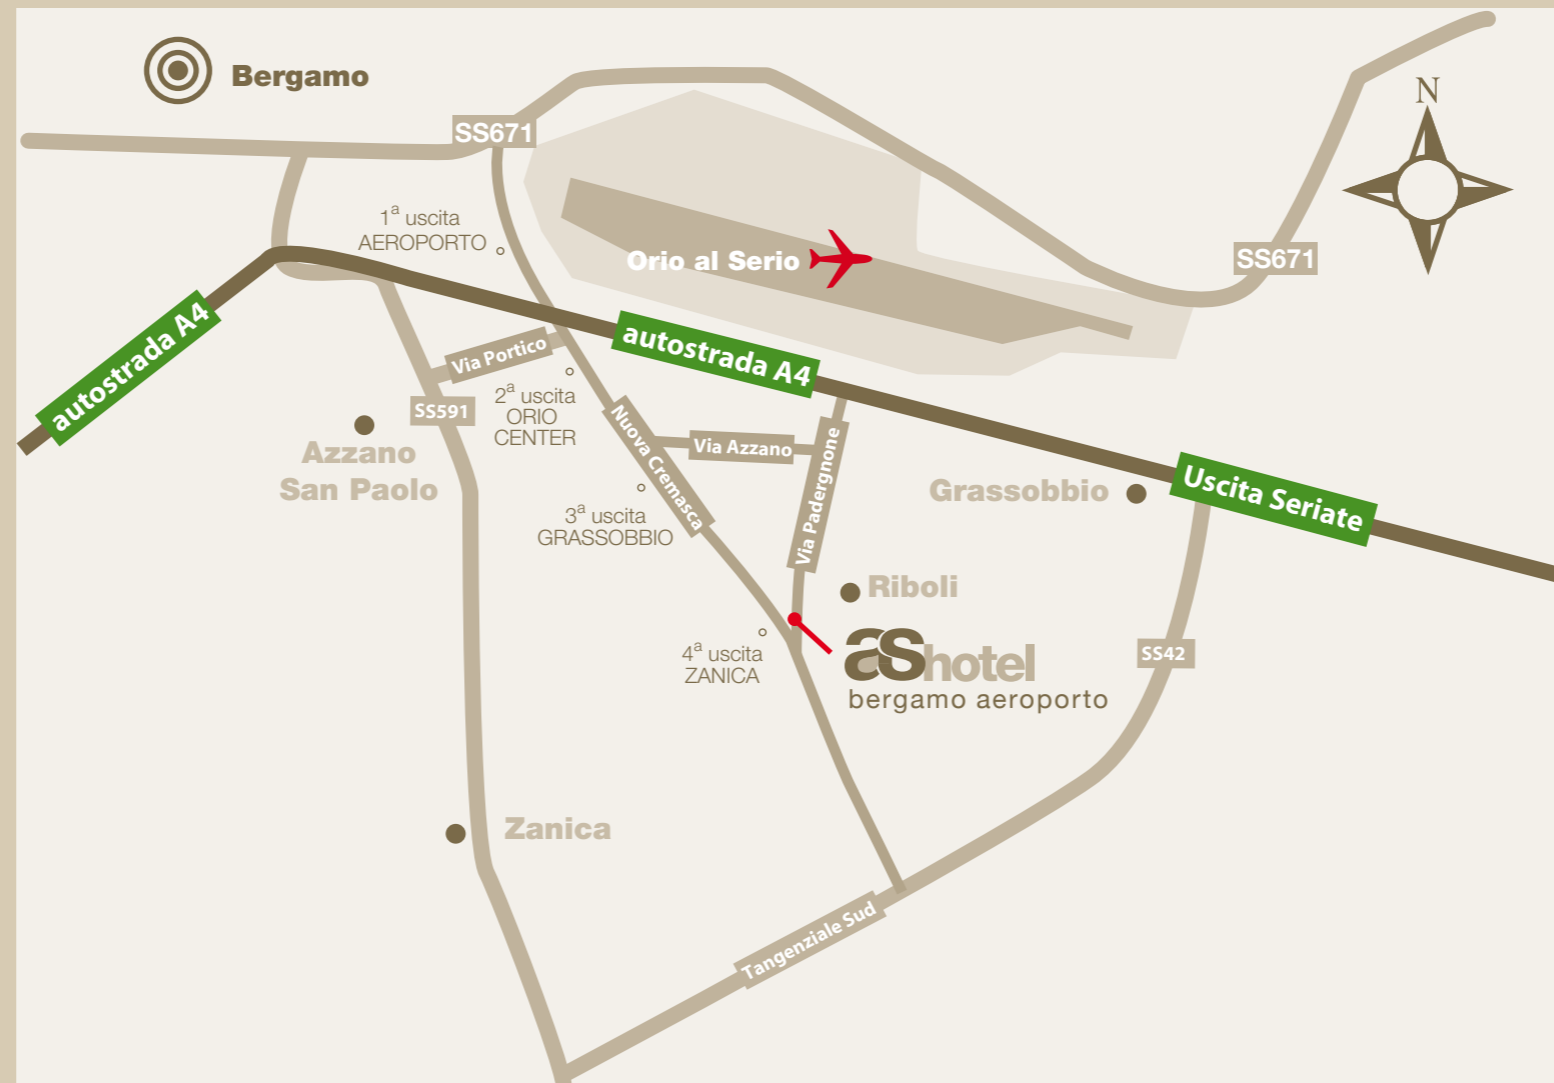

AS Hotel Bergamo Aeroporto Winter Garden****

Via Padergnone, 52 - 24050 Grassobbio (BG)
Autostrada A4 - Uscita Bergamo
Direzione Aeroporto S.S. 591 Crema/Cremona
(Nuova Cremasca) - quarta Uscita Zanica
Tel. +39 035 587011
Fax +39 035 587012
www.ashotelbergamoaeroporto.it
bergamo@ashotels.it
www.ashotels.it
numero verde: 800 933358
centro prenotazioni +39 0362 64.40.444
centroprenotazioni@ashotels.it