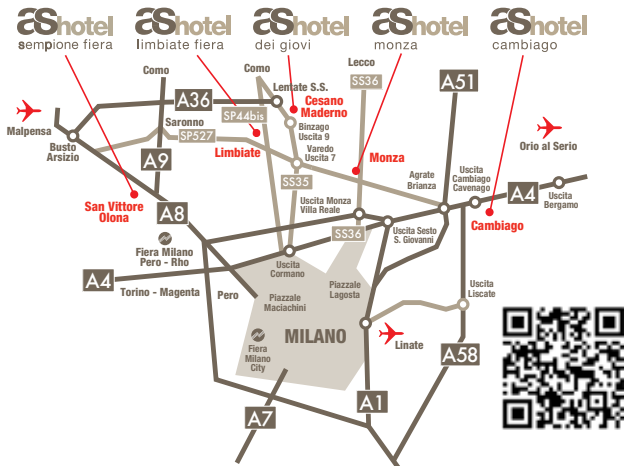

## Milano

AS Hotel Cambiago | Cambiago

AS Hotel Sempione Fiera | San Vittore Olona

## Monza e Brianza

AS Hotel Limbiate Fiera | Limbiate

AS Hotel Dei Giovi | Cesano Maderno

AS Hotel Monza | Monza

**Info e prenotazioni: Tel. +39 0362.64.40.444 • centroprenotazioni@ashotels.it**

**Come arrivare**  
dove siamo

**DA MILANO CENTRO:** da Piazzale Maciachini prendere la S.S.35 Milano - Meda, uscita n.9 Binzago.

**DA TORINO A4, COMO A9, VARESE E MALPENSA A8:** autostrada in direzione Venezia, uscita Cormanò, direzione Como, immettersi sulla S.S.35 Milano - Meda, uscita n.9 Binzago.

### DISTANZE

**TRENORD:** treno per raggiungere in modo comodo e rapido il centro di Milano Cadorna. La stazione di Cesano Maderno è a soli 3 km dall'hotel.

GPS: 45°37'19.427"N 9°9'58.143"E

**AS Hotel Dei Giovi**  
Via A. Manzoni, 99 - 20811 Cesano Maderno (MB)  
Superstrada S.S.35 Milano - Meda, usc. 9 Binzago  
Tel. +39 0362.64.401  
Fax +39 0362.64.40.200  
giovi@ashotels.it  
www.ashoteldeigiovi.it