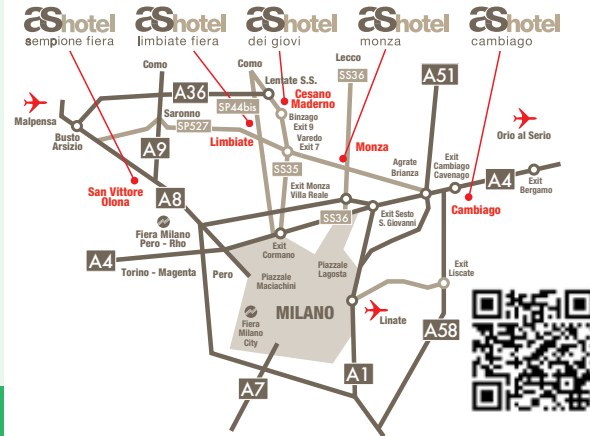

DESDE MILÁN ESTE - VENEZIA A4 - ORIO AL SERIO: autopista A4 dirección Torino, seguir sobre la autopista A8 Varese - Malpensa, salida Legnano. Girar a la derecha, seguir derecho y a la primera rotatoria girar a la izquierda. Continuando por 1,5 km el Hotel se encuentra sobre la derecha.

DESDE TORINO A4: autopista A4 dirección Venecia, seguir sobre la autopista A8 Varese - Malpensa, salida Legnano. Girar a la derecha, seguir derecho y a la primera rotatoria girar a la izquierda. Continuando por 1,5 km el Hotel se encuentra sobre la derecha.

DESDE COMO A9: autopista A9 dirección Milán, después autopista A8 Varese - Malpensa, salida Legnano. Girar a la derecha, seguir derecho y a la primera rotatoria girar a la izquierda. Continuando por 1,5 km el Hotel se encuentra sobre la derecha.

DESDE VARESE A8 Y MALPENSA: autopista A8 Varese - Malpensa dirección Milán, salida Legnano. Girar a la derecha, seguir derecho y a la primera rotatoria girar a la izquierda. Continuando por 1,5 km el Hotel se encuentra sobre la derecha.

DESDE LA FERIA MILÁN RHO - PERÒ: seguir las indicaciones para S.S. (calle estatal) del Sempione, después de 9 km el Hotel se encuentra sobre la izquierda.