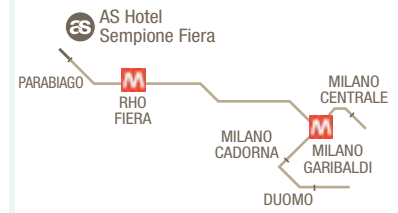

TRENORD: tren para llegar de manera cómoda y rápida a Milano Porta Garibaldi. La estación de Parabiago está situada a solo 3 km del hotel.

GPS: 45°34'31.9"N 8°57'14.3"E

AShotel sempione fiera

AS Hotel Sempione Fiera
S.S. del Sempione, 320 - 20028 San Vittore Olona (MI)
Autopista A8, salida Legnano, dirección S.S. del Sempione
Tel. +39 0331.51.20.01
Fax +39 0331.51.78.63
sempione@ashotels.it
www.ashotelsempionefiera.it

CENTRAL DE RESERVAS
Tel. +39 0362.64.40.444
Fax +39 0362.64.40.333
centroprenotazioni@ashotels.it
www.ashotels.it