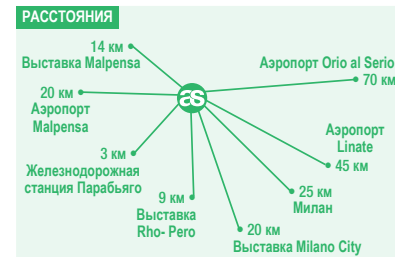

ОТ MILANO EST - VENEZIA A4 - ORIO AL SERIO: Автомагистраль А4 с направлением Турин, следовать автомагистрали А8 Варезе - Мальпенса, выход Леньяно. Повернуть направо, следовать прямо и на первом круговом перекрёстке повернуть налево. Через 1,5 км Отель будет находиться справа от вас.

ОТ ТУРИНА А4: автомагистраль А4 в направлении Венеции, следуете по автомагистрали А8 Варезе - Мальпенса, выход Леньяно. Повернуть направо, далее прямо и на первом круговом перекрёстке повернуть налево. Продолжая 1,5 км, Отель будет находиться справа.

ОТ КОМО А9: автомагистраль А9 в направлении Милана, затем по магистрали А8 Варезе - Мальпенса, выход Леньяно. Повернуть направо, далее прямо и на первом круговом перекрёстке повернуть налево. Продолжая 1,5 км, Отель будет находиться справа.

ОТ ВАРЕЗЕ А8 И МАЛЬПЕНСА: автомагистраль А8 Варезе - Мальпенса в направлении Милана, выход Леньяно. Повернуть направо, далее прямо и на первом круговом перекрёстке повернуть налево. Продолжая 1,5 км, Отель будет находиться справа.

ВЫСТАВКА МИЛАНА RHO-PERO: следуйте указателям для S.S. del Sempione, через 9 км Отель будет находиться слева.