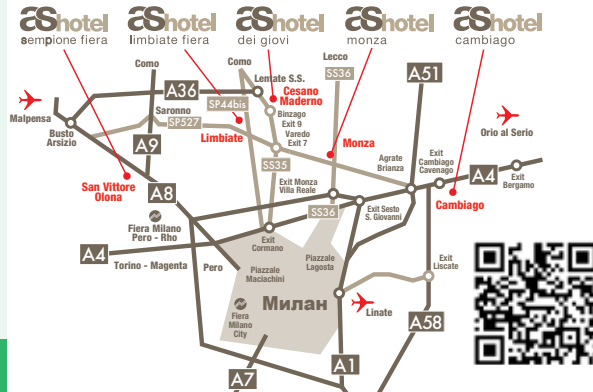

ОТ MILANO EST - VENEZIA A4 - ORIO AL SERIO: Автомагистраль А4 с направлением Турин, следовать автомагистрали А8 Варезе - Мальпенса, выход Леньяно. Повернуть направо, следовать прямо и на первом круговом перекрёстке повернуть налево. Через 1,5 км Отель будет находиться справа от вас.

ОТ ТУРИНА А4: автомагистраль А4 в направлении Венеции, следуете по автомагистрали А8 Варезе - Мальпенса, выход Леньяно. Повернуть направо, далее прямо и на первом круговом перекрёстке повернуть налево. Продолжая 1,5 км, Отель будет находиться справа.

ОТ КОМО А9: автомагистраль А9 в направлении Милана, затем по магистрали А8 Варезе - Мальпенса, выход Леньяно. Повернуть направо, далее прямо и на первом круговом перекрёстке повернуть налево. Продолжая 1,5 км, Отель будет находиться справа.

ОТ ВАРЕЗЕ А8 И МАЛЬПЕНСА: автомагистраль А8 Варезе - Мальпенса в направлении Милана, выход Леньяно. Повернуть направо, далее прямо и на первом круговом перекрёстке повернуть налево. Продолжая 1,5 км, Отель будет находиться справа.

ВЫСТАВКА МИЛАНА RHO-PERO: следуйте указателям для S.S. del Sempione, через 9 км Отель будет находиться слева.