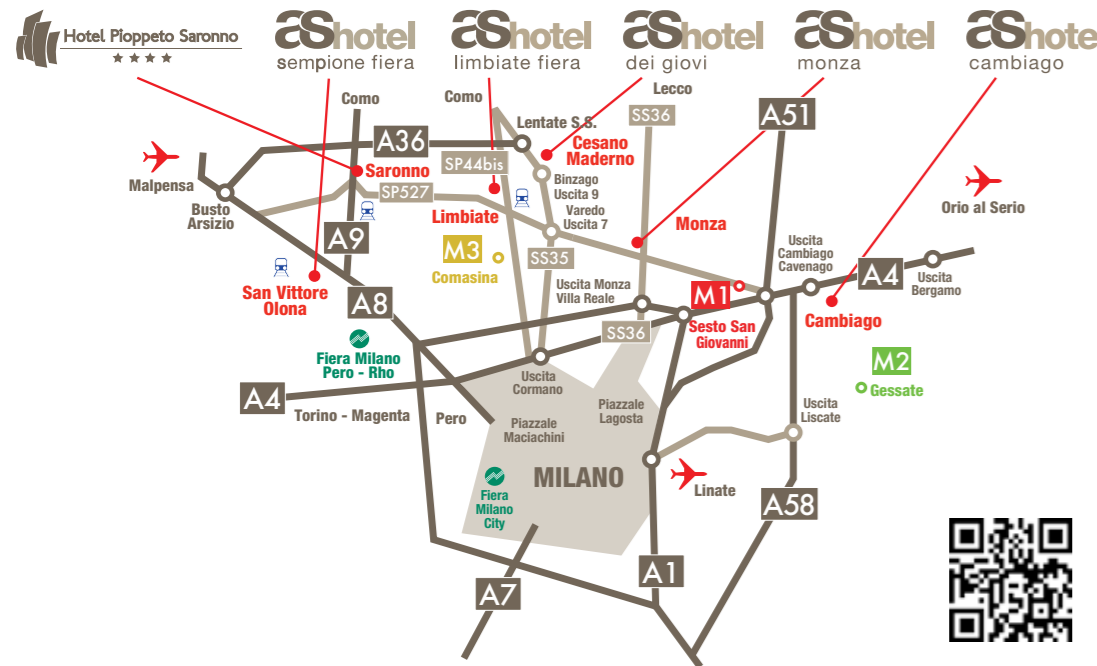

ashotels è un gruppo con 6 hotel 4 stelle e 700 camere distribuite nell'area Nord di Milano

Siamo il punto di riferimento per la clientela business per i soggiorni di lavoro legati alle aziende sul nostro territorio, alla partecipazione a meeting ed eventi a Milano, Monza e dintorni, e alle manifestazioni fieristiche nei poli espositivi di Rho - Pero e Milano City, vista la vicinanza strategica dei nostri hotel ai principali punti di interesse, agli snodi autostradali, ferroviari, metropolitani, e agli aeroporti di Linate, Orio al Serio e Malpensa.

Siamo la soluzione ideale anche per i giovani, i gruppi di amici, le coppie e le famiglie che desiderano trascorrere un weekend dedicato allo shopping, per assistere a spettacoli, concerti ed eventi sportivi o vivere una vacanza alla scoperta delle meravigliose attrazioni del territorio lombardo come i nostri laghi.

Siamo la scelta perfetta per chi cerca un ottimo compromesso tra la vicinanza a Milano con la facilità di raggiungerla comodamente, e un ottimo rapporto qualità - prezzo, offrendo diverse tipologie di soggiorno per tutti i budget.

- 700 camere nel raggio di 25 km (garanzia costante di disponibilità anche per grandi eventi)
- Siamo a 15 km dal centro di Milano
- Spazi meeting per riunioni ed eventi fino a 400 persone
- Ristorazione interna di alta qualità
- Parcheggio gratuito per auto e bus
- Servizio navetta da e per le fiere, gli aeroporti e le più vicine stazioni ferroviarie e metropolitane
- No city tax: nei nostri comuni non è richiesta la tassa di soggiorno (ad eccezione della città di Monza)
- Un centro prenotazioni unico per la gestione di prenotazioni individuali e di gruppo

ashotel
limbiate fiera
MILANO NORD - FIERA RHO - SARONNO

AS Hotel Limbiate Fiera ****
Corso Como, 52 - 20812 Limbiate (MB)
S.P. 527 Monza - Saronno
T. +39 02.99.67.641 - www.ashotelimbiatefiera.it
Info & prenotazioni: T. +39 0362.64.40.444 - limbiate@ashotels.it
Info & preventivi meeting: meetinglimbiate@ashotels.it

Moderno design Hotel a Nord di Milano, a Limbiate sulla S.P 527 Monza - Saronno, comodo per raggiungere il centro di Milano, l'autodromo di Monza, il lago di Como, il polo fieristico di Rho - Pero e Milano City. Per uno shopping comodo e veloce, a 300 m dall'hotel, il centro commerciale Carrefour; in alternativa, la possibilità di raggiungere facilmente il fashion district Milanese così come Serravalle, Vicolungo e Fox Town, celebri templi multi-brand.

Comfort e servizi al top: 183 camere di design tra standard, business, economy, junior, suite e family rooms. Varie soluzioni per la clientela d'affari così come per chi viaggia per svago e relax.

Corso Como 52 Restaurant, Bistrot & Lounge Bar: una location raffinata e spaziosa in grado di accogliere fino a 400 ospiti, dove gustare proposte sia di terra che di mare, rivisitate in chiave tradizionale e proposte internazionali. Comoda l'idea del bistrot per break veloci ma pieni di gusto, luminoso il dehor esterno per eventi, aperitivi e pause di relax e di tendenza.

Un funzionale centro congressi alle porte di Milano: un ingresso dedicato con 7 sale modulabili, per riunioni ed eventi fino a 400 persone. Luce naturale, ampio parcheggio gratuito, anche al coperto, con 170 posti auto.

La comodità del servizio navetta: su prenotazione e ad orari prefissati da/per la stazione di Bovisio Masciago a 600 m (Ferrovie Trenord per raggiungere Milano Cadorna), Comasina, capolinea della metro linea gialla M3, le stazioni dei treni, gli aeroporti e da e per la fiera.