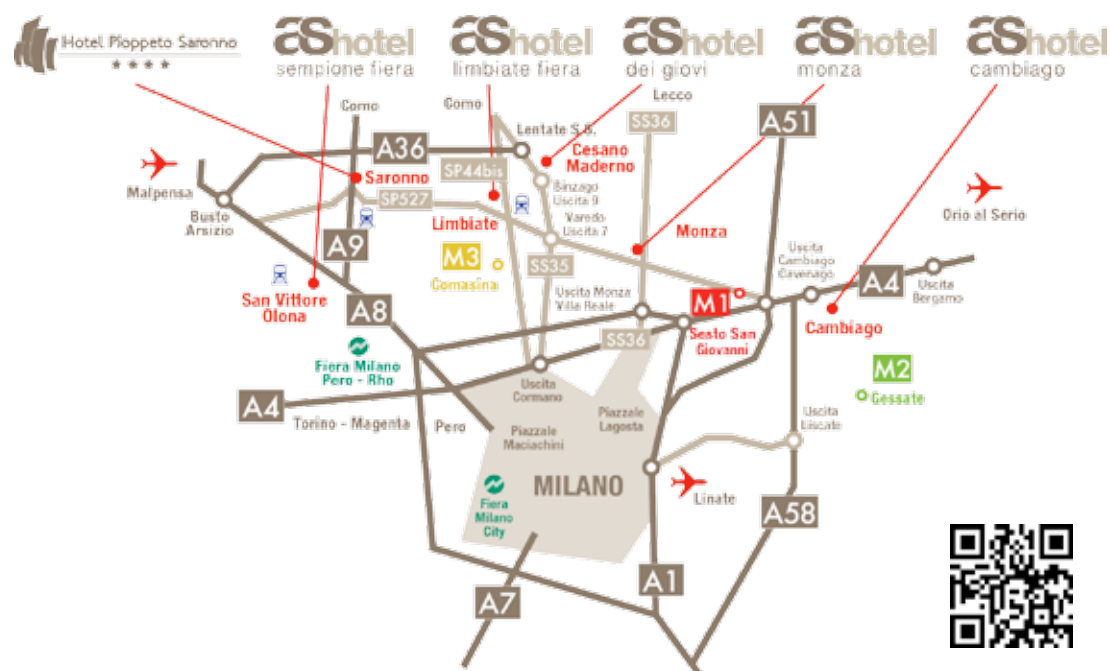

Siamo la scelta perfetta per chi cerca un ottimo compromesso tra la vicinanza a Milano con la facilità di raggiungerla comodamente, e un ottimo rapporto qualità - prezzo, offrendo diverse tipologie di soggiorno per tutti i budget.

- 700 camere nel raggio di 25 km (garanzia costante di disponibilità anche per grandi eventi)
- Siamo a 15 km dal centro di Milano
- Spazi meeting per riunioni ed eventi fino a 400 persone
- Ristorazione interna di alta qualità
- Parcheggio gratuito per auto e bus
- Servizio navetta da e per le fiere, gli aeroporti e le più vicine stazioni ferroviarie e metropolitane
- No city tax: nei nostri comuni non è richiesta la tassa di soggiorno (ad eccezione della città di Monza)
- Un centro prenotazioni unico per la gestione di prenotazioni individuali e di gruppo

ashotel
limbiate fiera
MILANO NORD - FIERA RHO - SARONNO

AS Hotel Limbiate Fiera ****
Corso Como, 52 - 20812 Limbiate (MB)
S.P. 527 Monza - Saronno
T. +39 02.99.67.641 - www.ashotelimbiatefiera.it
Info & prenotazioni: T. +39 0362.64.40.444 - limbiate@ashotels.it
Info & preventivi meeting: meetinglimbiate@ashotels.it

Moderno design Hotel a Nord di Milano, a Limbiate sulla S.P 527 Monza - Saronno, comodo per raggiungere il centro di Milano, l'autodromo di Monza, il lago di Como, il polo fieristico di Rho - Pero e Milano City. Per uno shopping comodo e veloce, a 300 m dall'hotel, il centro commerciale Carrefour; in alternativa, la possibilità di raggiungere facilmente il fashion district Milanese così come Serravalle, Vicolungo e Fox Town, celebri templi multi-brand.

Comfort e servizi al top: 183 camere di design tra standard, business, economy, junior, suite e family rooms. Varie soluzioni per la clientela d'affari così come per chi viaggia per svago e relax.

Corso Como 52 Restaurant, Bistrot & Lounge Bar: una location raffinata e spaziosa in grado di accogliere fino a 400 ospiti, dove gustare proposte sia di terra che di mare, rivisitate in chiave tradizionale e proposte internazionali. Comoda l'idea del bistrot per break veloci ma pieni di gusto, luminoso il dehor esterno per eventi, aperitivi e pause di relax e di tendenza.

Un funzionale centro congressi alle porte di Milano: un ingresso dedicato con 7 sale modulabili, per riunioni ed eventi fino a 400 persone. Luce naturale, ampio parcheggio gratuito, anche al coperto, con 170 posti auto.

La comodità del servizio navetta: su prenotazione e ad orari prefissati da/per la stazione di Bovisio Masciago a 600 m (Ferrovie Trenord per raggiungere Milano Cadorna), Comasina, capolinea della metro linea gialla M3, le stazioni dei treni, gli aeroporti e da e per la fiera.