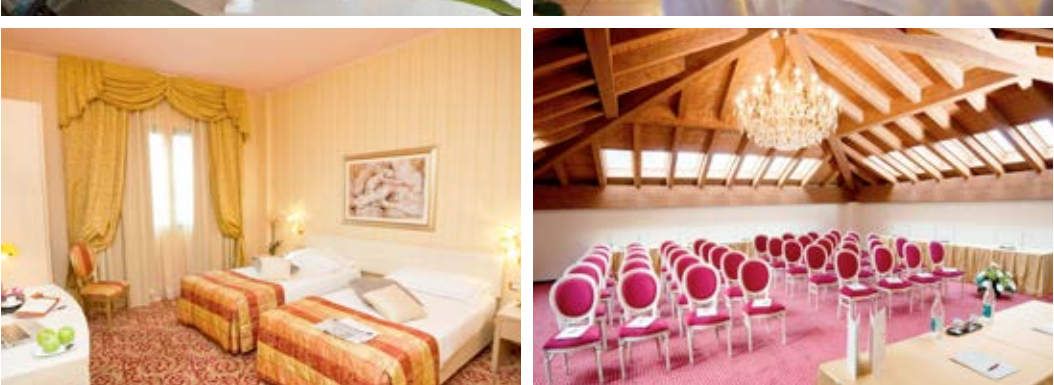

Moderno Hotel completamente rinnovato, in posizione strategica sulla **S.S. del Sempione**, a pochi minuti dal centro di **Milano**, dall'**aeroporto di Malpensa** e dai **poli fieristici di Rho - Pero, Malpensa fiere e Milano City**; a meno di mezz'ora da **Como e Varese**. Ottimo punto di partenza per un weekend di shopping griffato, la location si trova a soli 10 minuti dal **Centro Commerciale di Arese** (il più grande di Europa) e da altri importanti **outlet** della zona.

Eleganza e Comfort: 82 camere tra standard, business ed economy; perfette per soggiorni di lavoro e per chi desidera vivere un weekend di shopping e mondanità a Milano e dintorni.

Ristorante Sempione 320: completamente rinnovato e dall'atmosfera raffinata, con una grande varietà di piatti che spaziano dalla cucina tradizionale, ai sapori della gastronomia internazionale.

Meeting ed eventi a pochi passi dalla fiera: un'elegante **sala meeting soppalcata** e dotata delle più moderne tecnologie, in grado di ospitare fino a 90 persone. **Comodo parcheggio**, anche al coperto, per tutti i partecipanti.

La comodità del servizio navetta: su prenotazione e ad orari prefissati da e per la fiera, l'aeroporto di Malpensa, la stazione ferroviaria di Parabiago (Ferrovie Trenord per raggiungere Milano Porta Garibaldi) e la metropolitana di Rho - Fiera, linea rossa M1, per raggiungere comodamente il centro di Milano.